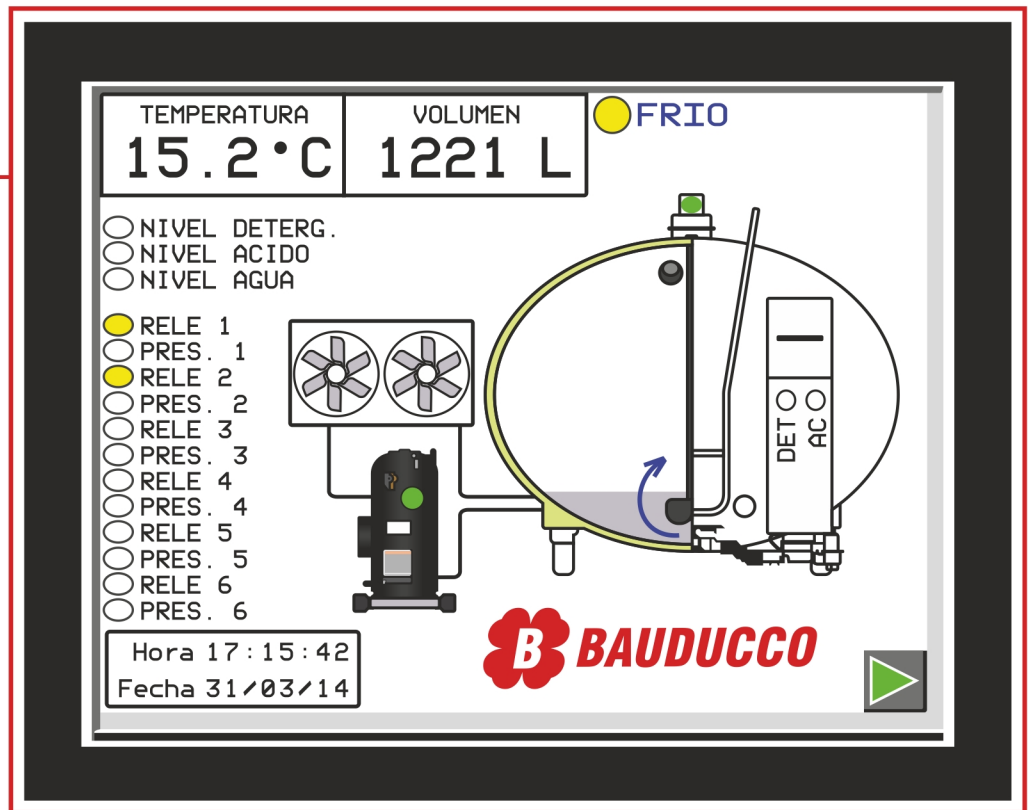

MÓDULO EV-2

OPCIONAL TN MAX
TN MAX optional

GESTIÓN Y REPORTES A DISTANCIA
Remote management and reporting

Conexión con PC y Smartphone.
Connection whit PC and Smartphone.

Monitoreo

Monitoring

Volumen
Volume

Temperatura
Temperature

**Medición
por Rodeo**
Measurement by lot

Alertas
Alerts