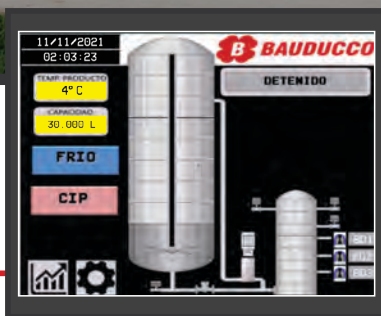

## TANQUE ENFRIADOR DE LECHE MODELO “SED”

- Capacidad: 20.000, 30.000 y 40.000 lts.
- Potencia máxima: 30, 36 y 60 HP
- Monitoreo a distancia

- Expansión directa
- Tablero de comando de sistema frío/lavado
- Asesoramiento sobre posicionamiento, montaje, puesta en marcha y conducción de leche
- Agitación vertical central
- Medición de temperatura y volumen